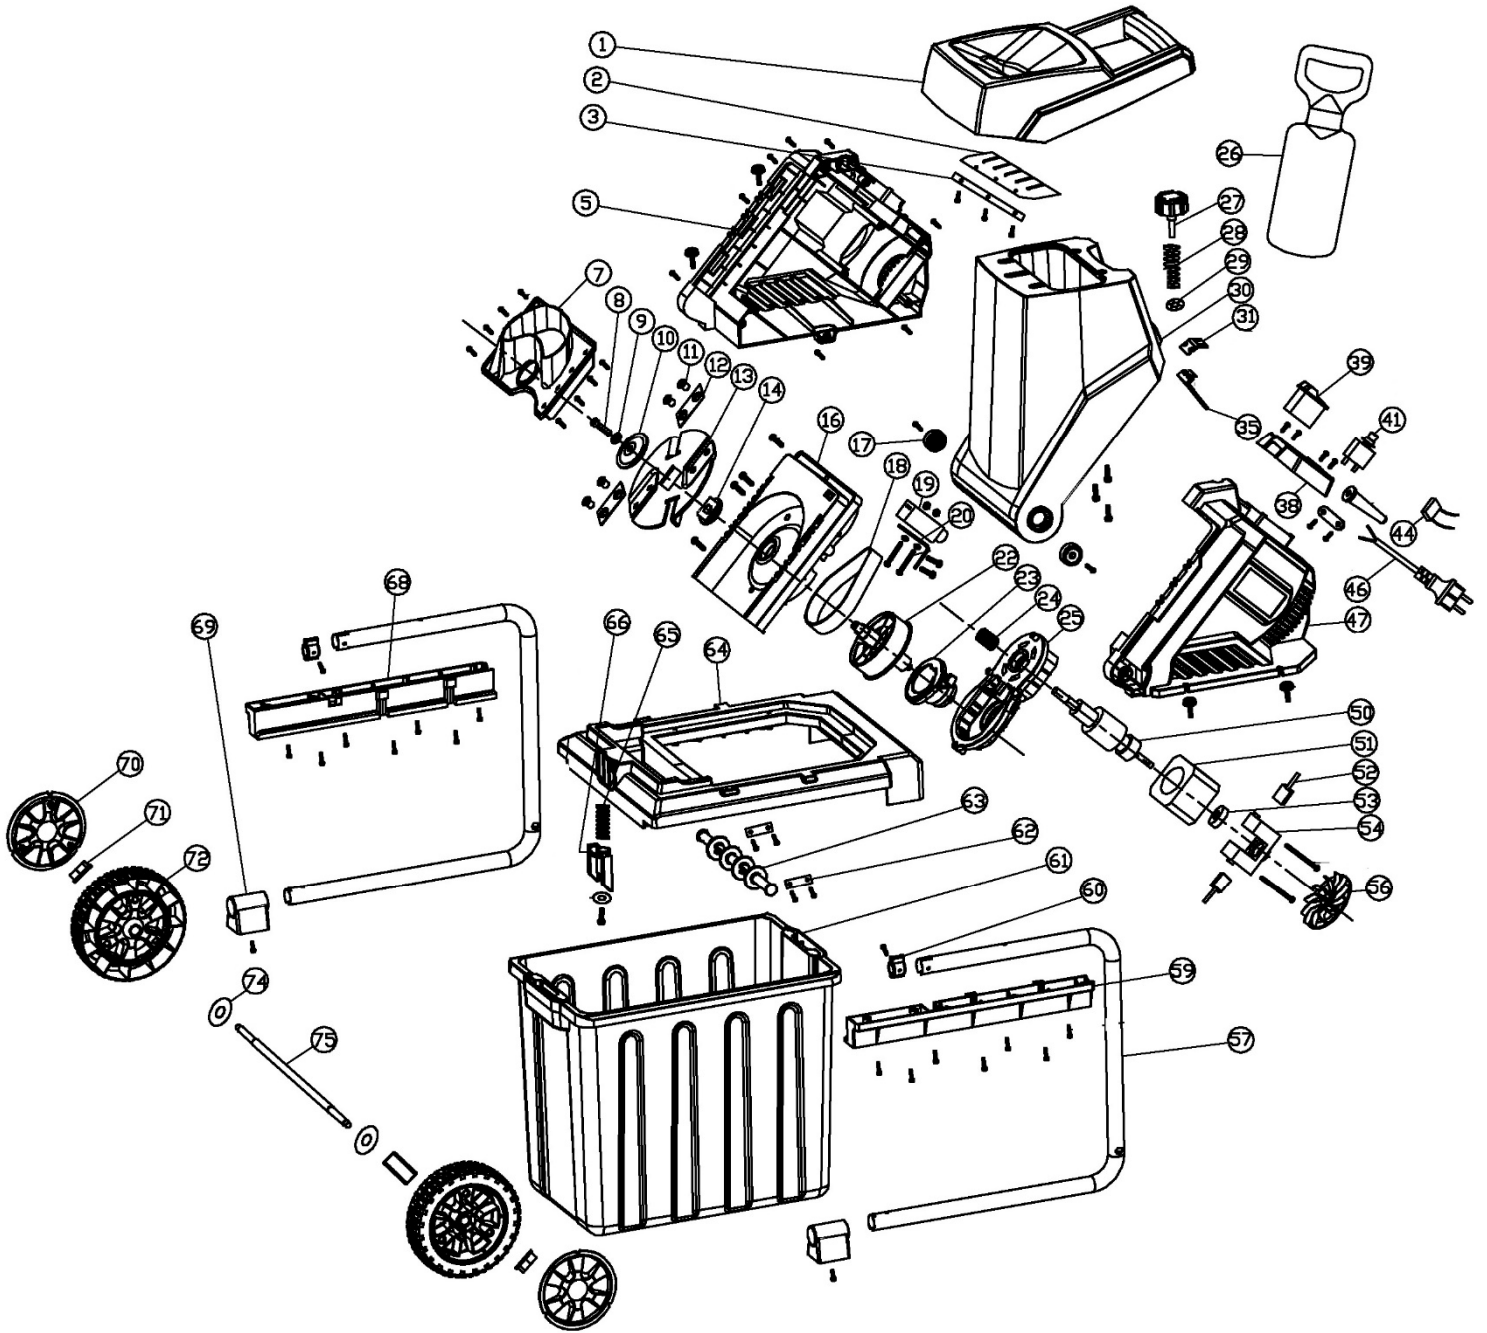

624 BOX

Position	Part number	Název	Name
1	8151-600001	Horní madlo	Upper handle
2	8053-600002	Gumová zástěrka	Rubber screen
3	8150-600001	Přítlačná podložka	Pressing washer
5	8002-600001	Pravý kryt	Right housing
7	8053-600001	Kalibrační deska	Adjusting board
8	8SACB08-30	Šroub M8x30	Bolt M8x30
9	PP-08	Pružná podložka 8	Spring washer 8
10	8072-600001	Horní podložka nožové desky	Blade wheel upper washer
11	H624-15	Šroub nože	Blade bolt
12	8132-600001	Nůž	Blade
13	9139-600001	Nožová deska	Blade wheel
14	8072-600002	Unašeč nožové desky	Blade wheel retainer
16	8069-600002	Horní kryt převodu	Belt upper cover
17	8058-600002	Pouzdro	Plastic knob
18	8047-600001	Drážkový řemen 10PJ400	Ribbed belt 10PJ400
19	8032-600001	Spínač boxu	Box switch
20	8053-600004	Držák spínače	Switch bracket
22	8031-600002	Řemenice	Sheave
23	8031-600003	Excentr	Eccentric wheel
24	8031-600001	Řemenice motoru	Motor sheave
25	8069-600003	Lůžko převodu	Belt transmission board
26	8057-600001	Pěchovací madlo	Pushing handle
27	8058-600001	Šroub s plastovou hlavou	Knob bolt
28	8060-600001	Pružina	Spring
29	8025-600001	Pojistná podložka	Lock washer
30	8142-600001	Horní kryt	Upper housing
31	8053-600003	deska	
35	8030-600001	Držák spínače	Switch bracket
38	8042-600001	Panel spínače	Switch panel
39	8032-600002	Elektromagnetický spínač	Electromagnetic switch
41	8092-600001	Přepěťová ochrana	Overload protection
44	8033-600001	Kondenzátor	Capacitor
46	8029-600001	Přívodní kabel	Power cord
47	8001-600001	Levý kryt	Left housing
50	8013-600004	Rotor	Rotor
51	8005-600004	Stator	Stator
52	8035-600001	Uhlík	Carbon brush
53	608-ZZ	Ložisko 608-ZZ	Bearing 608-ZZ
54	8039-600003	Držák uhlíku	Carbon brush holder
56	8022-600001	Ventilátor	Fan
57	8038-600001	Rám	Frame tube
59	8039-600001	Levá lišta	Left bar
60	8081-600001	Objímka	Sleeve
61	8151-600002	Sběrný box	Box
62	8053-600005	Přítlačná podložka	Pressing plate
63	8031-600004	Pant	Hinge axle
64	8049-600001	Základna	Base support
65	8060-600002	Pružina	Spring
66	8138-600001	Západka	Locking pin
68	8039-600002	Pravá lišta	Right bar
69	8028-600001	Opěrka rámu	Plastic foot
70	8069-600001	Poklice kola	Wheel cover
71	SB-94	Matice M8	Nut M8
72	8031-600005	Kolo	Wheel
74	8030-600002	Podložka	Washer
75	8057-600002	Osa kol	Wheel axle